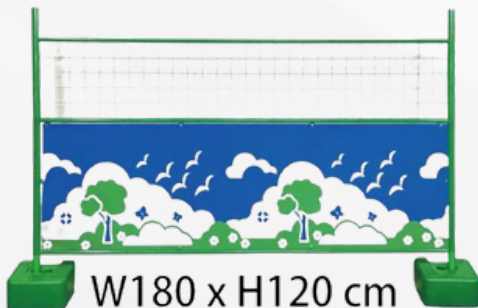

丙種圍籬

產品介紹：
製造地：台灣
規格：
• 長度：180CM
• 高度：120CM